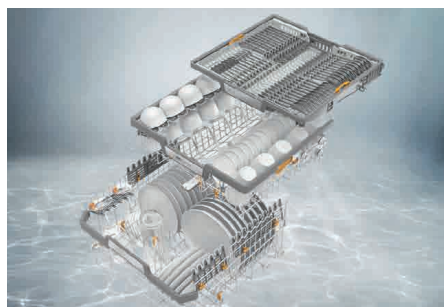

Pripojenie
na teplú vodu

Pripojenie na teplú vodu: Ušetríte až 40 % elektrickej energie

Všetky umývačky Miele je možné pripojiť na teplú vodu do 60 °C. Ušetríte tak elektrickú energiu, skráťte programy a prispějete k ochrane životného prostredia.

**Exkluzívne
v Miele**

Patentované²⁾ sušenie AutoOpen

AutoOpen

Pre perfektné suchý riad. Na konci umývacieho programu sa automaticky otvoria dverka umývačky.

Špeciálne vedenie vzduchu chráni pracovnú dosku pred vlhkosťou. Váš riad je úplne suchý.

**Exkluzívne
v Miele**

Košové usporiadanie FlexLine

Veľmi komfortné: ľahké prenastavenie, flexibilné umiestnenie riadu a najlepšie výsledky umývania. Praktická rukoväť zaručuje pohodlné vytiahnutie košov. Odkladacia plocha na šálky so špeciálnou štruktúrou a držiak na poháre so silikónovými výplňami zaisťujú bezpečné uchytenie.