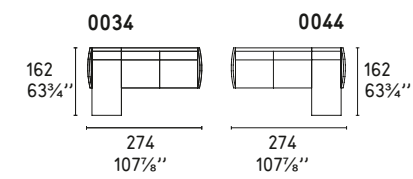

URBAN MIX LEATHER

Design: Bernhardt e Vella

CS/3369-L

POLTRONA / LOUNGE CHAIR

COMPOSIZIONI LINEARI / STRAIGHT SECTIONS

COMPOSIZIONI LINEARI CON CHAISE LONGUE / STRAIGHT SECTIONS WITH CHAISE LONGUE

COMPOSIZIONI ANGOLARI / CORNER SECTIONS