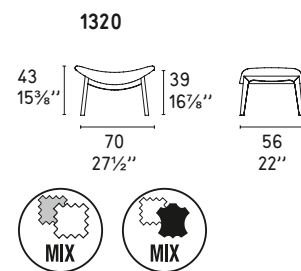

LAZY MIX NEW

/Limited Edition

Design: Michele Menescardi

CS/3373-LE

POUF / OTTOMAN

Lazy Mix LE CS/3373-LE
Poltrona / Lounge chair
Mix Tessuto/Tessuto
Fabric/Fabric Mix
Mix A2X
Komi SN1
Blu / Blue
Dami SL5
Grigio / Grey