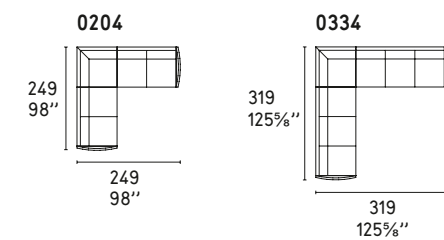

URBAN MIX LEATHER

Design: Bernhardt e Vella

CS/3369-L

POLTRONA / LOUNGE CHAIR

COMPOSIZIONI LINEARI / STRAIGHT SECTIONS

COMPOSIZIONI LINEARI CON CHAISE LONGUE / STRAIGHT SECTIONS WITH CHAISE LONGUE

COMPOSIZIONI ANGOLARI / CORNER SECTIONS