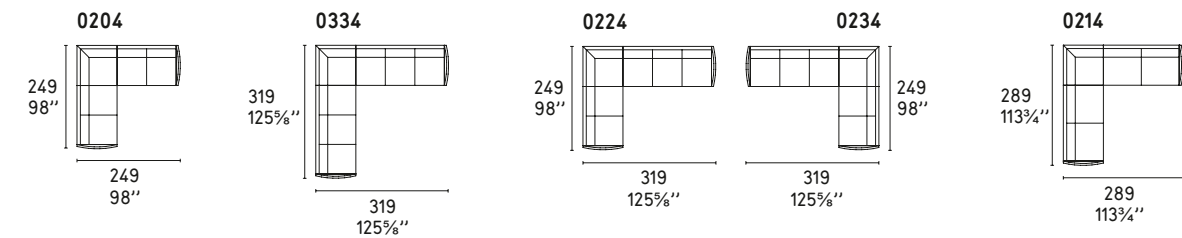

URBAN

Design: Bernhardt e Vella

CS/3369

POLTRONA / LOUNGE CHAIR

COMPOSIZIONI LINEARI / STRAIGHT SECTIONALS

COMPOSIZIONI LINEARI CON CHAISE LONGUE / STRAIGHT SECTIONALS WITH CHAISE LONGUE

COMPOSIZIONI ANGOLARI / CORNER SECTIONALS