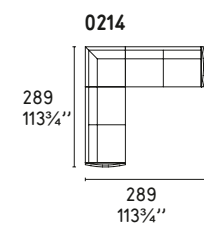

URBAN MIX LEATHER

Design: Bernhardt e Vella

CS/3369-L

POLTRONA / LOUNGE CHAIR

COMPOSIZIONI LINEARI / STRAIGHT SECTIONS

COMPOSIZIONI LINEARI CON CHAISE LONGUE / STRAIGHT SECTIONS WITH CHAISE LONGUE

COMPOSIZIONI ANGOLARI / CORNER SECTIONS