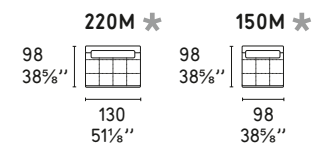

Lounge CS/3374
0101 + 220M
Divano / Sofa
Tessuto / Fabric
Dami SL3
Carta da zucchero / Bluejay

MODULI OPZIONALI - Inseribili nella quantità desiderata per personalizzare la dimensione.
OPTIONAL MODULES - Size can be customized by adding the desired number of modules.