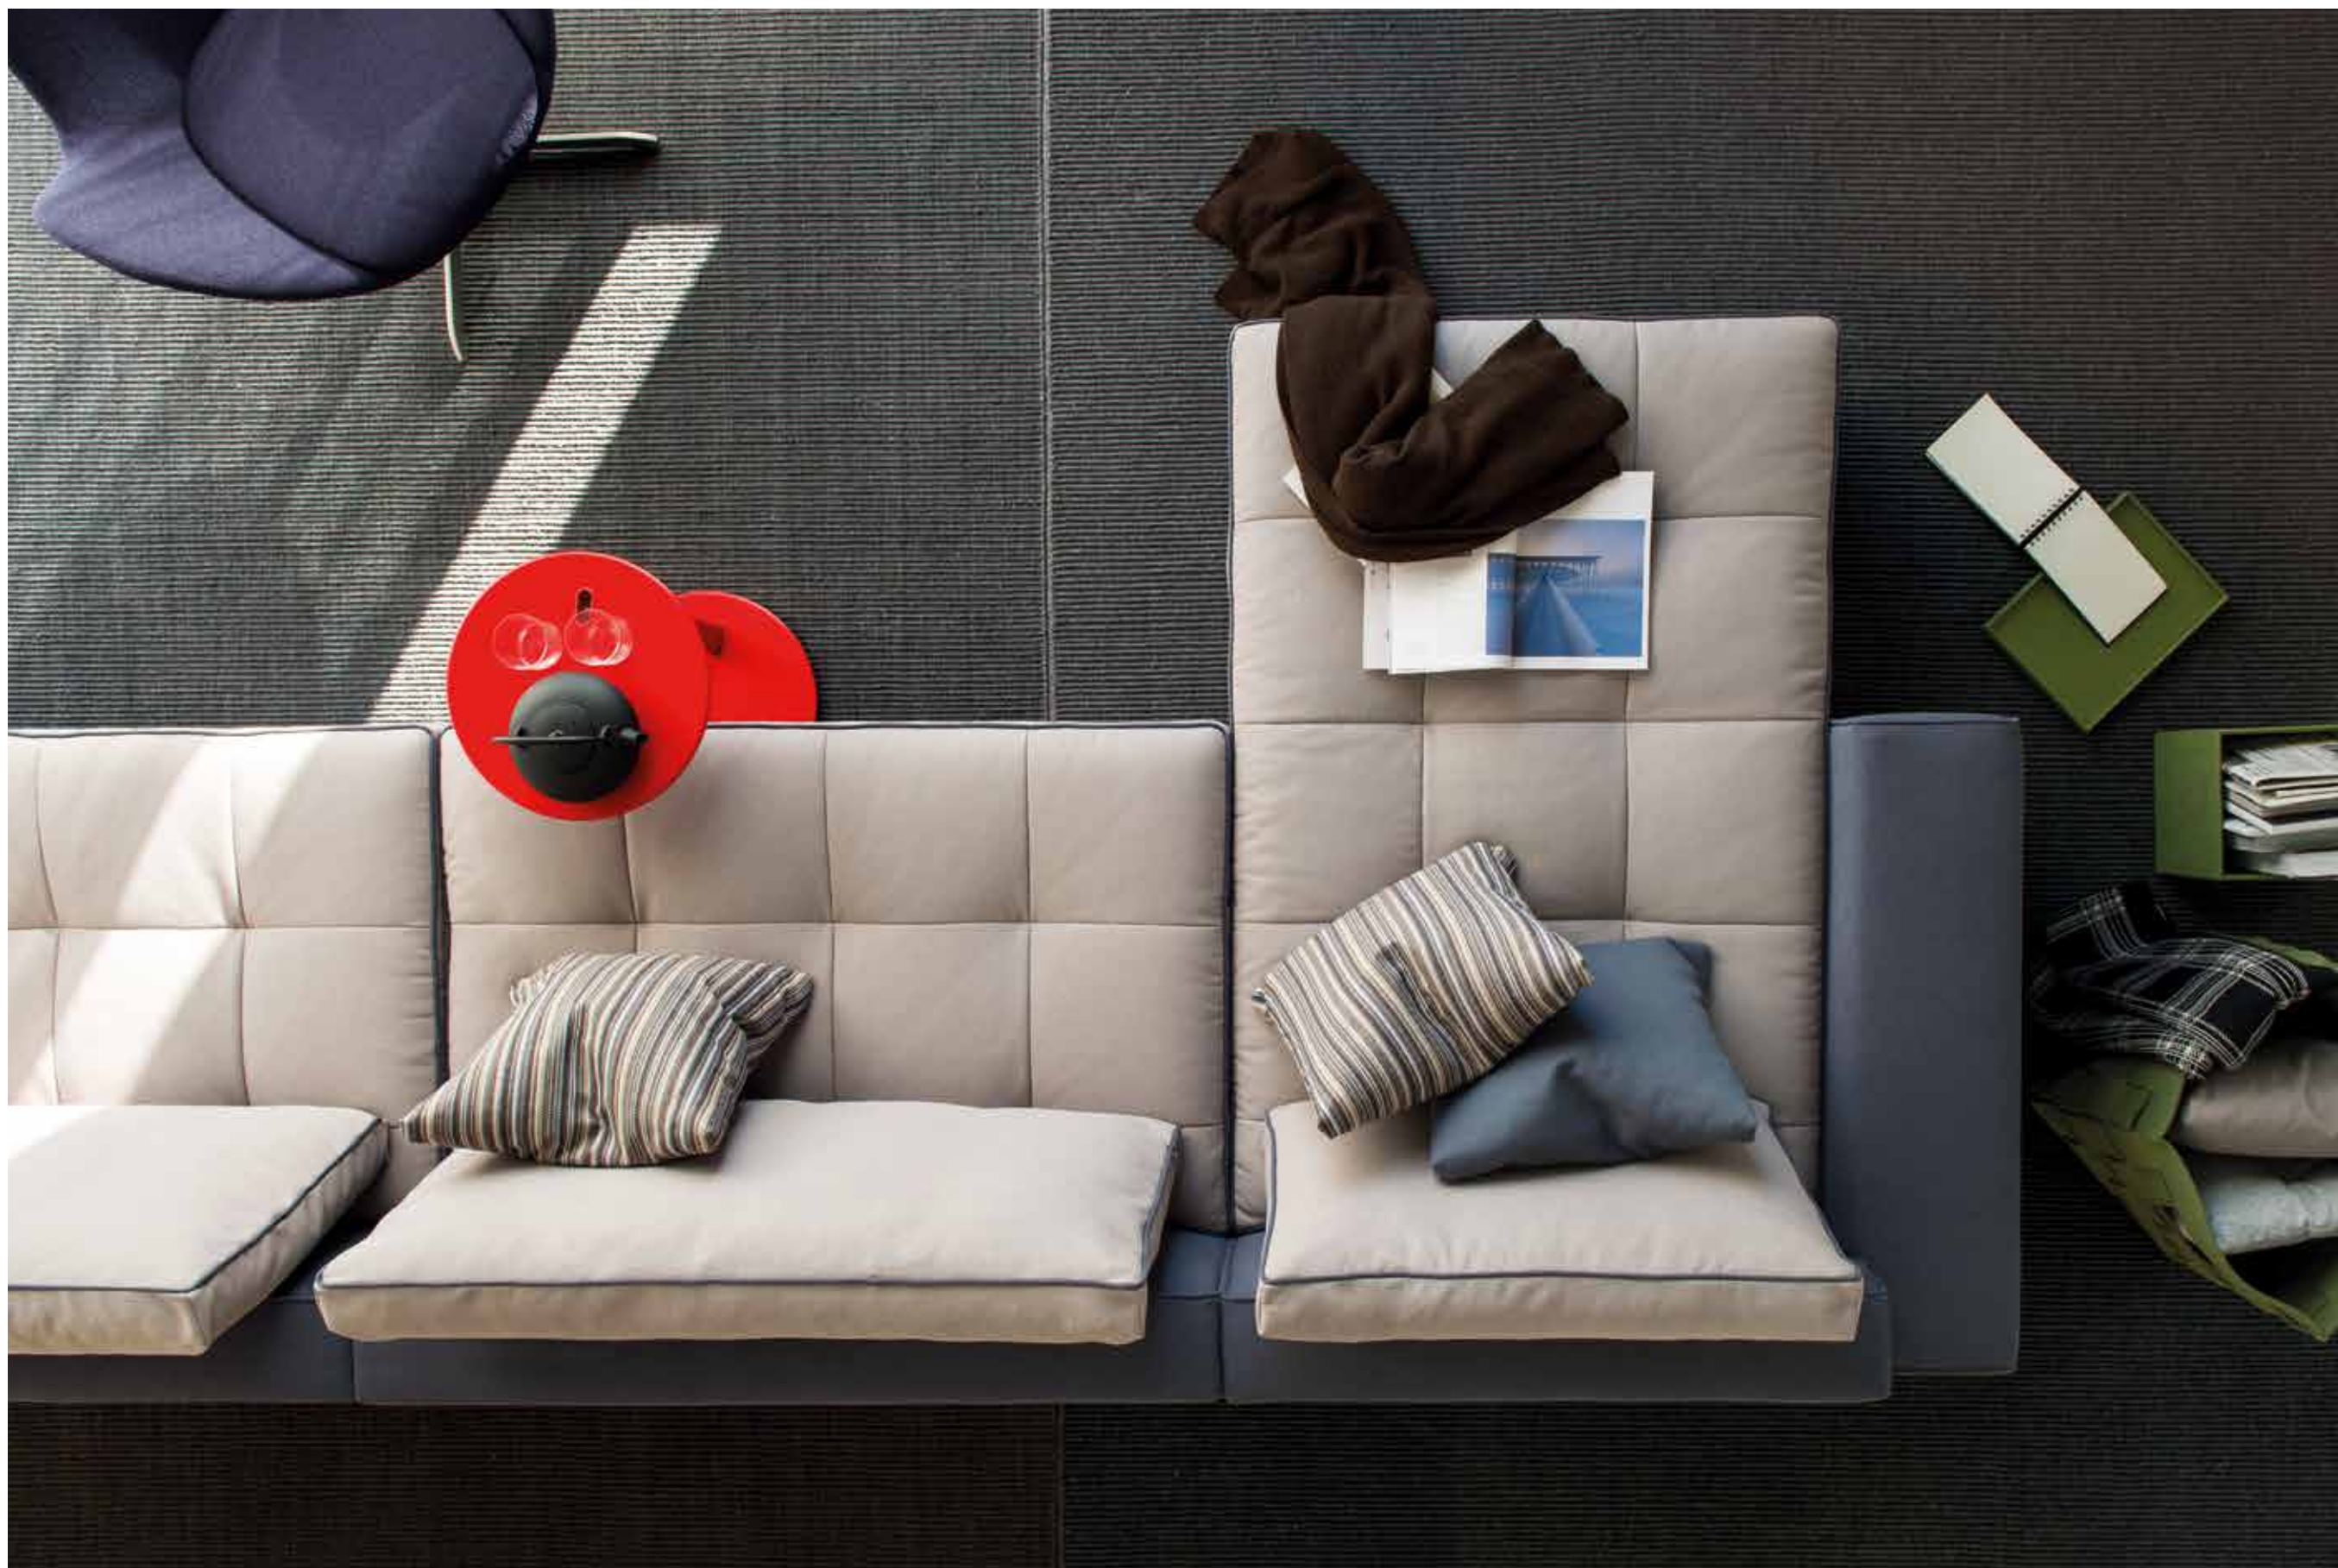

—
Lounge Mix 01
CS/3374-01
0091 + 220M
Divano / Sofa
Tessuto / Fabric
Mix A2A
Dami SL5
Grigio / Grey
Dami SL0
Ecrù / Ecrú
Electa
CS/3357
Poltrona
Lounge chair
Tessuto / Fabric
Melrose 1SH3
Melanzana
Aubergine
Tender
CS/5089
Tavolino
Coffee table
Lounge Soft
CS/3377
Cuscini
Throw pillows
Gong 7168
Tappeto / Rug
Connor 7154
Portaoggetti
Storage box
Clever 7138
Portaoggetti
Storage box