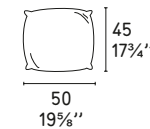

MODULI OPZIONALI - Inseribili nella quantità desiderata per personalizzare la dimensione.
OPTIONAL MODULES - Size can be customized by adding the desired number of modules.