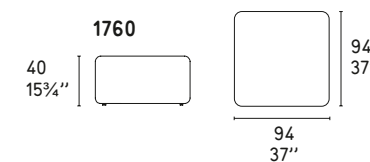

POUF OTTOMAN