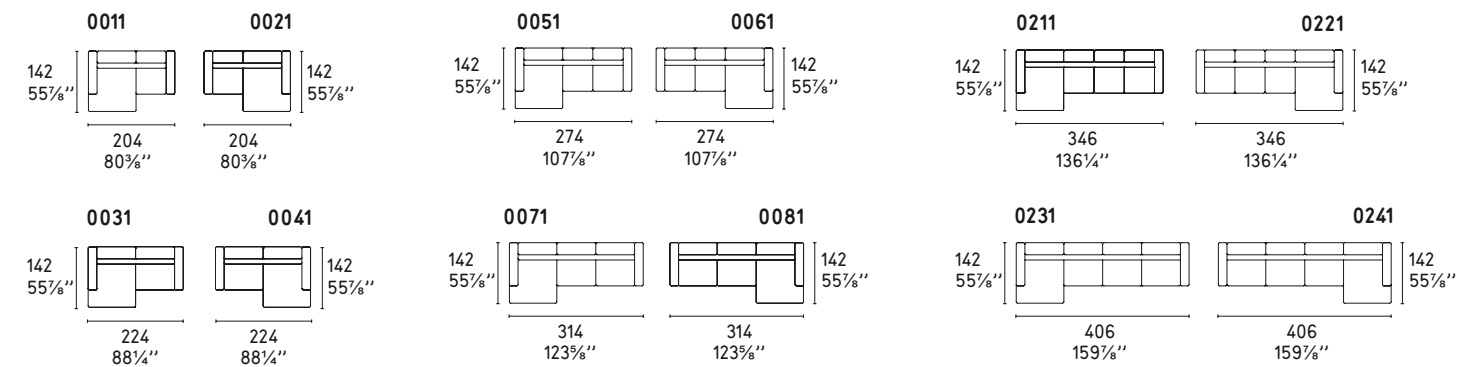

UPGRADE

Design: Giorgio Soressi

CS/3353

COMPOSIZIONI LINEARI / STRAIGHT SECTIONALS

COMPOSIZIONI LINEARI CON CHAISE LONGUE / STRAIGHT SECTIONALS WITH CHAISE LONGUE

COMPOSIZIONI LINEARI CON TERMINALE APERTO E CHAISE LONGUE / STRAIGHT SECTIONALS WITH OPEN-END UNIT AND CHAISE LONGUE