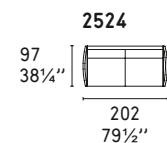

URBAN MIX LEATHER

Design: Bernhardt e Vella

CS/3369-L

POLTRONA / LOUNGE CHAIR

COMPOSIZIONI LINEARI / STRAIGHT SECTIONS

COMPOSIZIONI LINEARI CON CHAISE LONGUE / STRAIGHT SECTIONS WITH CHAISE LONGUE

COMPOSIZIONI ANGOLARI / CORNER SECTIONS