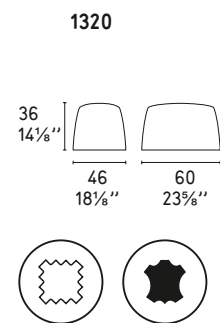

POLTRONE

Lounge chairs / Sessel / Fauteuils

Butacas / Кресла / アームチェア

ALMA

Design: Bernhardt e Vella

CS/3366

POUF / OTTOMAN

Alma CS/3366
Poltrona / Lounge chair
Tessuto / Fabric
Melrose SH7
Rosso / Red