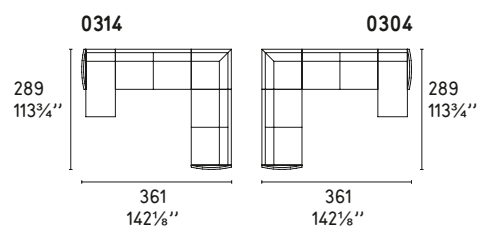

COMPOSIZIONI ANGOLARI CON CHAISE LONGUE / CORNER SECTIONS WITH CHAISE LONGUE

PIEDINO FOOT

I/31004
P77

Il piede è previsto solo in alcune composizioni e nel pouf.
Only the ottoman and a number of compositions include a foot.

Urban CS/3369-L - 3334
Divano / Sofa
Mix Pelle / Tessuto
Leather / Fabric Mix
Mix A2T
Emotion L5C
Turtledove
Cannes SL8
Beige / Beige