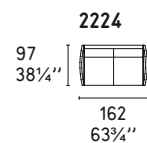

URBAN MIX LEATHER

Design: Bernhardt e Vella

CS/3369-L

POLTRONA / LOUNGE CHAIR

COMPOSIZIONI LINEARI / STRAIGHT SECTIONS

COMPOSIZIONI LINEARI CON CHAISE LONGUE / STRAIGHT SECTIONS WITH CHAISE LONGUE

COMPOSIZIONI ANGOLARI / CORNER SECTIONS