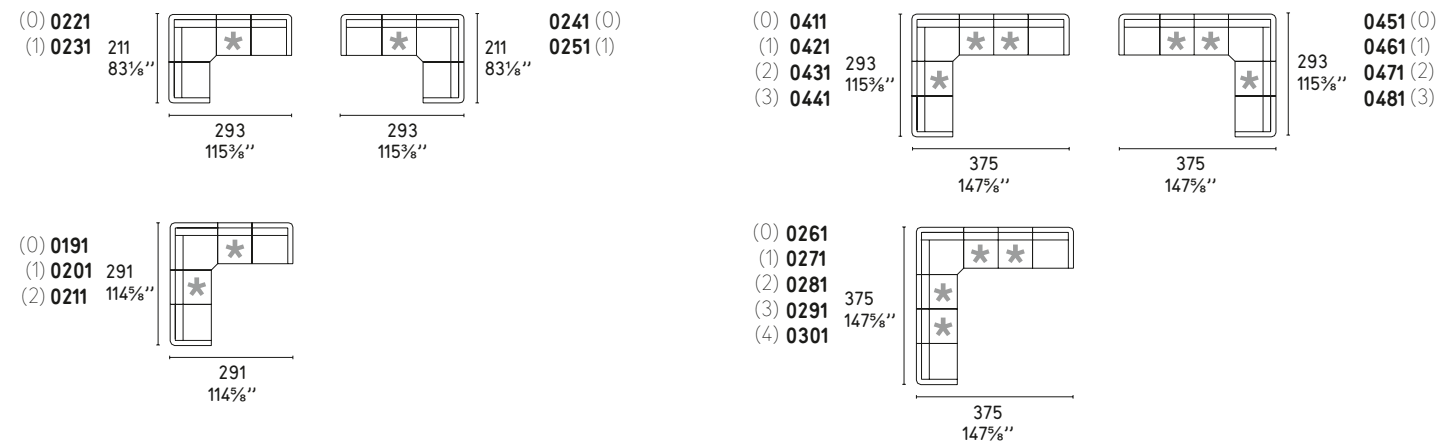

COMPOSIZIONI ANGOLARI / CORNER SECTIONALS

NOTA / NOTE
Gli elementi contrassegnati con * possono prevedere l'elemento cassetto opzionale. Il numero tra parentesi indica il numero di cassette della composizione.
Elements marked with * feature an optional drawer. The number in parentheses indicates how many drawers are included in each composition.