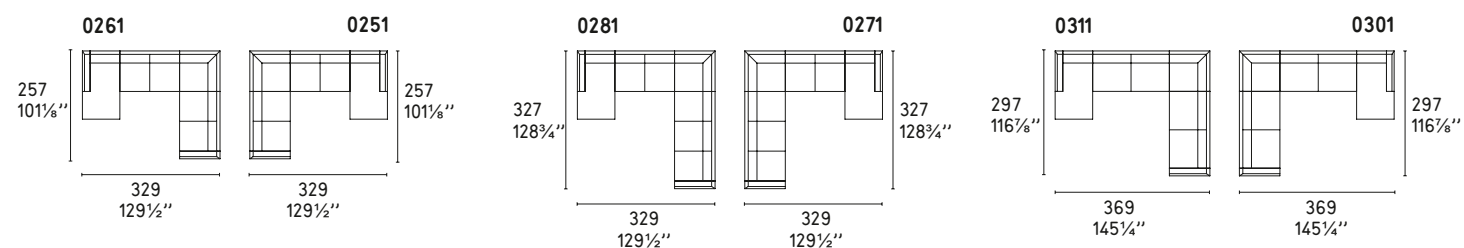

COMPOSIZIONI ANGOLARI CON CHAISE LONGUE / CORNER SECTIONALS WITH CHAISE LONGUE