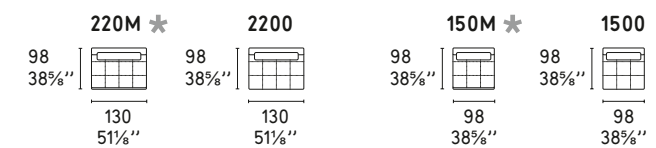

LOUNGE MIX 02

CS/3374-02

Design: Stefano Cavazzana

COMPOSIZIONI LINEARI CON OPEN END / STRAIGHT OPEN-END SECTIONALS

COMPOSIZIONI LINEARI CON CHAISE LONGUE / STRAIGHT SECTIONALS WITH CHAISE LONGUE

COMPOSIZIONI ANGOLARI CON OPEN END / CORNER OPEN-END SECTIONALS

Lounge Mix 02 CS/3374-02 - 0671
Divano / Sofa
Lounge 172M
Pouf / Ottoman
Tessuto / Fabric
Mix A2F
Dami SL5
Grigio / Grey
Komi SN1
Blu / Blue

CS/3377 CUSCINO CONSIGLIATO
SUGGESTED THROW PILLOW

MODULI OPZIONALI - Inseribili nella quantità desiderata per personalizzare la dimensione.
OPTIONAL MODULES - Size can be customized by adding the desired number of modules.

POUF - Elemento singolo.
OTTOMAN - Freestanding.

NOTA: * Moduli con materassino / NOTE: * Padded modules