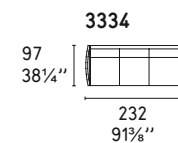

URBAN MIX LEATHER

Design: Bernhardt e Vella

CS/3369-L

POLTRONA / LOUNGE CHAIR

COMPOSIZIONI LINEARI / STRAIGHT SECTIONS

COMPOSIZIONI LINEARI CON CHAISE LONGUE / STRAIGHT SECTIONS WITH CHAISE LONGUE

COMPOSIZIONI ANGOLARI / CORNER SECTIONS