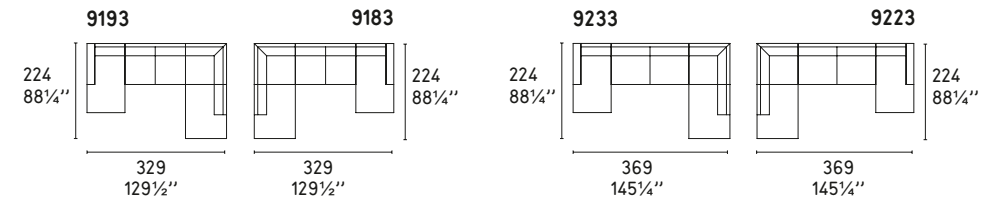

COMPOSIZIONI ANGOLARI CON CHAISE LONGUE E OPEN END / CORNER SECTIONALS WITH CHAISE LONGUE AND OPEN-END UNIT