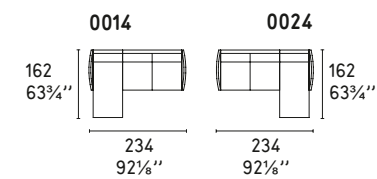

URBAN MIX LEATHER

Design: Bernhardt e Vella

CS/3369-L

POLTRONA / LOUNGE CHAIR

COMPOSIZIONI LINEARI / STRAIGHT SECTIONS

COMPOSIZIONI LINEARI CON CHAISE LONGUE / STRAIGHT SECTIONS WITH CHAISE LONGUE

COMPOSIZIONI ANGOLARI / CORNER SECTIONS