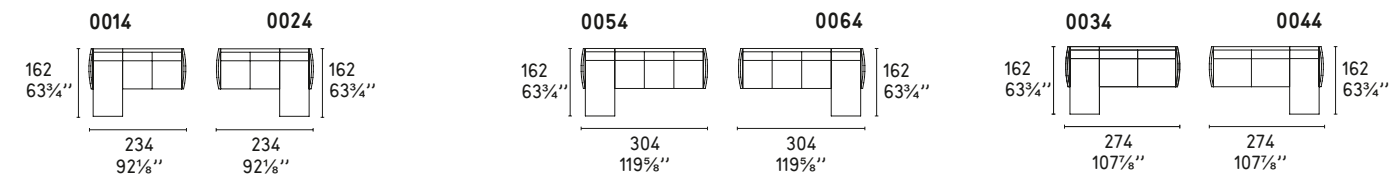

URBAN

Design: Bernhardt e Vella

CS/3369

POLTRONA / LOUNGE CHAIR

COMPOSIZIONI LINEARI / STRAIGHT SECTIONALS

COMPOSIZIONI LINEARI CON CHAISE LONGUE / STRAIGHT SECTIONALS WITH CHAISE LONGUE

COMPOSIZIONI ANGOLARI / CORNER SECTIONALS