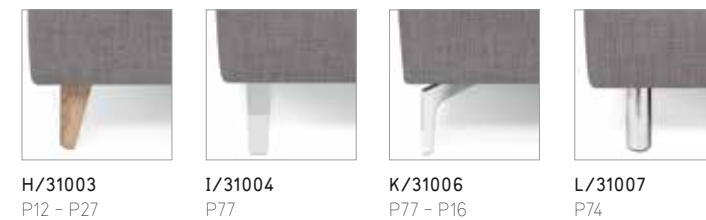

SCELTA PIEDINI / AVAILABLE FOOT TYPES