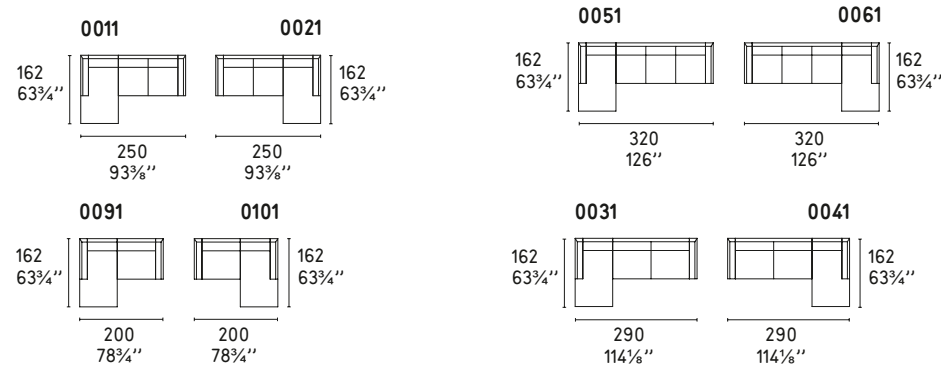

METRO

Design: Bernhardt e Vella

CS/3370

COMPOSIZIONI LINEARI / STRAIGHT SECTIONALS

COMPOSIZIONI LINEARI CON CHAISE LONGUE / STRAIGHT SECTIONALS WITH CHAISE LONGUE

COMPOSIZIONI ANGOLARI / CORNER SECTIONALS

COMPOSIZIONI ANGOLARI CON OPEN END / CORNER OPEN-END SECTIONALS