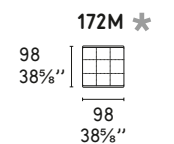

NOTA: * Moduli con materassino / NOTE: * Padded modules

POUF - Elemento singolo.
OTTOMAN - Freestanding.