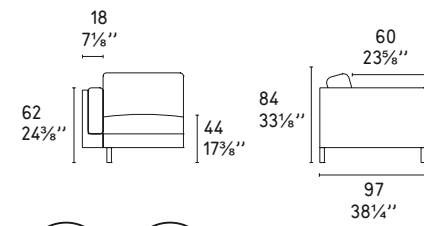

POUF - Elemento singolo.
OTTOMAN - Freestanding.

NOTA: * Moduli con materassino / NOTE: * Padded modules

METRO

Design: Bernhardt e Vella

CS/3370

—
 Metro
 CS/3370 - 3331
 Divano / Sofa
 Tessuto / Fabric
 Spira 1SF1
 Rosso / Red