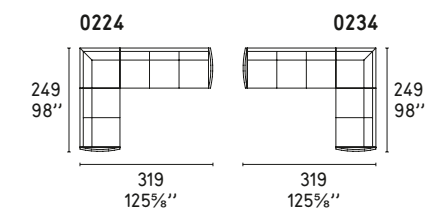

URBAN MIX LEATHER

Design: Bernhardt e Vella

CS/3369-L

POLTRONA / LOUNGE CHAIR

COMPOSIZIONI LINEARI / STRAIGHT SECTIONS

COMPOSIZIONI LINEARI CON CHAISE LONGUE / STRAIGHT SECTIONS WITH CHAISE LONGUE

COMPOSIZIONI ANGOLARI / CORNER SECTIONS