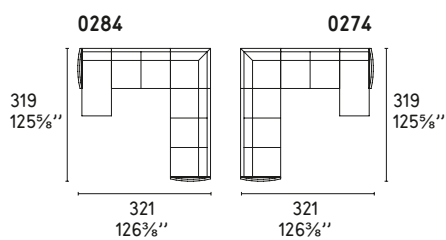

COMPOSIZIONI ANGOLARI CON CHAISE LONGUE / CORNER SECTIONS WITH CHAISE LONGUE

PIEDINO FOOT

I/31004
P77

Il piede è previsto solo in alcune composizioni e nel pouf.
Only the ottoman and a number of compositions include a foot.

Urban CS/3369-L - 3334
Divano / Sofa
Mix Pelle / Tessuto
Leather / Fabric Mix
Mix A2T
Emotion L5C
Turtledove
Cannes SL8
Beige / Beige