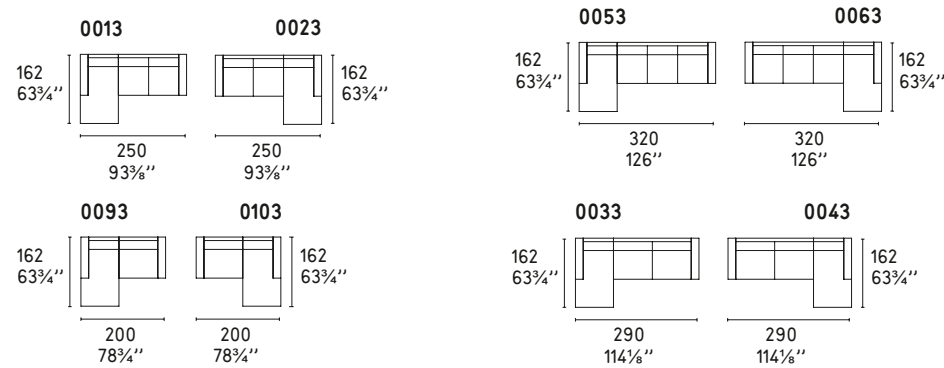

SQUARE

Design: Bernhardt e Vella

CS/3371

COMPOSIZIONI LINEARI / STRAIGHT SECTIONALS

COMPOSIZIONI LINEARI CON CHAISE LONGUE / STRAIGHT SECTIONALS WITH CHAISE LONGUE

COMPOSIZIONI ANGOLARI / CORNER SECTIONALS