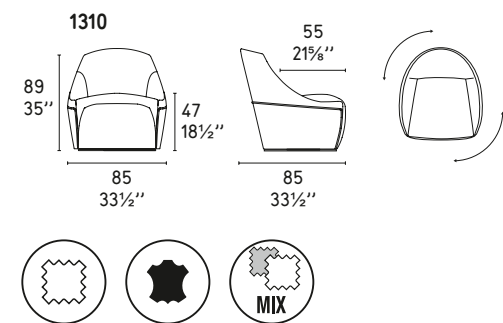

POLTRONE

Lounge chairs / Sessel / Fauteuils

Butacas / Кресла / アームチェア

ALMA

Design: Bernhardt e Vella

CS/3366

POUF / OTTOMAN

Alma CS/3366
Poltrona / Lounge chair
Tessuto / Fabric
Melrose SH7
Rosso / Red