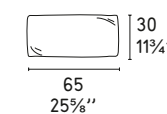

POUF OTTOMAN

CUSCINI DECORATIVI DECORATIVE THROW PILLOWS

Cuscini decorativi inclusi nel modello utilizzabili anche come cuscini poggiatesta.
Sectionals include decorative throw pillows, which can be also used as lumbar pillows.