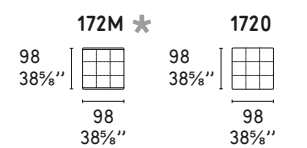

POUF - Elemento singolo.
OTTOMAN - Freestanding.