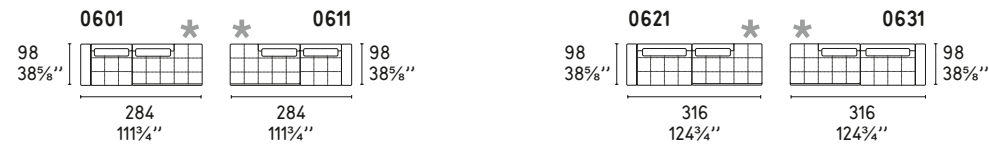

LOUNGE MIX 02

CS/3374-02

Design: Stefano Cavazzana

COMPOSIZIONI LINEARI CON OPEN END / STRAIGHT OPEN-END SECTIONALS

COMPOSIZIONI LINEARI CON CHAISE LONGUE / STRAIGHT SECTIONALS WITH CHAISE LONGUE

COMPOSIZIONI ANGOLARI CON OPEN END / CORNER OPEN-END SECTIONALS