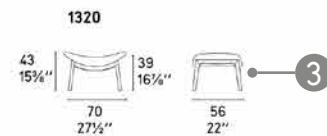

POUF / OTTOMAN