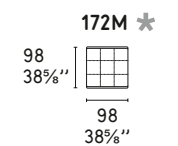

NOTA: * Moduli con materassino / NOTE: * Padded modules

POUF - Elemento singolo.
OTTOMAN - Freestanding.