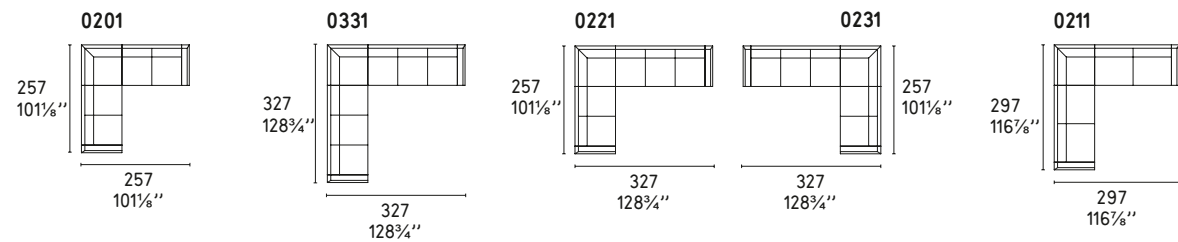

METRO

Design: Bernhardt e Vella

CS/3370

COMPOSIZIONI LINEARI / STRAIGHT SECTIONALS

COMPOSIZIONI LINEARI CON CHAISE LONGUE / STRAIGHT SECTIONALS WITH CHAISE LONGUE

COMPOSIZIONI ANGOLARI / CORNER SECTIONALS

COMPOSIZIONI ANGOLARI CON OPEN END / CORNER OPEN-END SECTIONALS