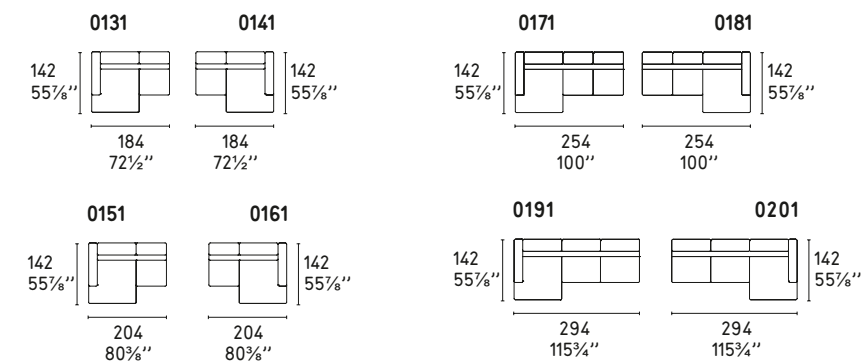

UPGRADE

Design: Giorgio Soressi

CS/3353

COMPOSIZIONI LINEARI / STRAIGHT SECTIONALS

COMPOSIZIONI LINEARI CON CHAISE LONGUE / STRAIGHT SECTIONALS WITH CHAISE LONGUE

COMPOSIZIONI LINEARI CON TERMINALE APERTO E CHAISE LONGUE / STRAIGHT SECTIONALS WITH OPEN-END UNIT AND CHAISE LONGUE