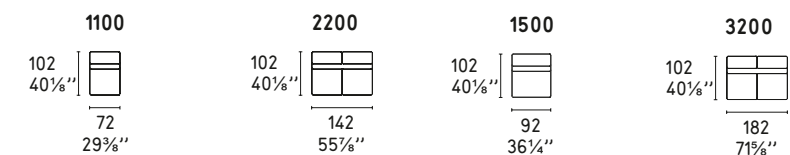

MODULI SINGOLI / SINGLE MODULES

Upgrade
CS/3353 - 3201
Divano / Sofa
Tessuto / Fabric
Kama 1453
Grigio scuro
Dark grey