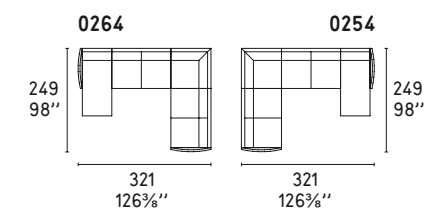

COMPOSIZIONI ANGOLARI CON CHAISE LONGUE / CORNER SECTIONS WITH CHAISE LONGUE

PIEDINO FOOT

I/31004
P77

Il piede è previsto solo in alcune composizioni e nel pouf.
Only the ottoman and a number of compositions include a foot.

Urban CS/3369-L - 3334
Divano / Sofa
Mix Pelle / Tessuto
Leather / Fabric Mix
Mix A2T
Emotion L5C
Turtledove
Cannes SL8
Beige / Beige