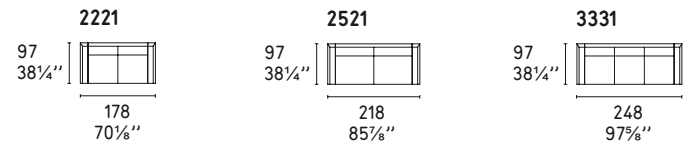

METRO

Design: Bernhardt e Vella

CS/3370

COMPOSIZIONI LINEARI / STRAIGHT SECTIONALS

COMPOSIZIONI LINEARI CON CHAISE LONGUE / STRAIGHT SECTIONALS WITH CHAISE LONGUE

COMPOSIZIONI ANGOLARI / CORNER SECTIONALS

COMPOSIZIONI ANGOLARI CON OPEN END / CORNER OPEN-END SECTIONALS