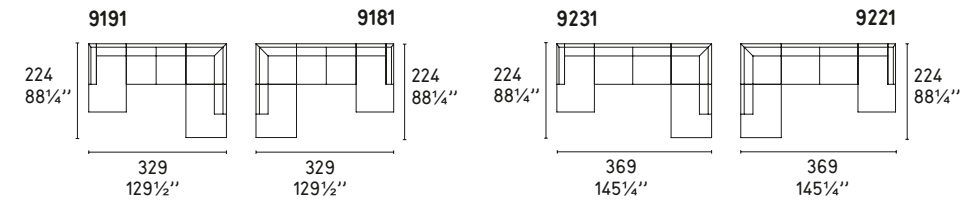

COMPOSIZIONI ANGOLARI CON CHAISE LONGUE E OPEN END / CORNER SECTIONALS WITH CHAISE LONGUE AND OPEN-END UNIT