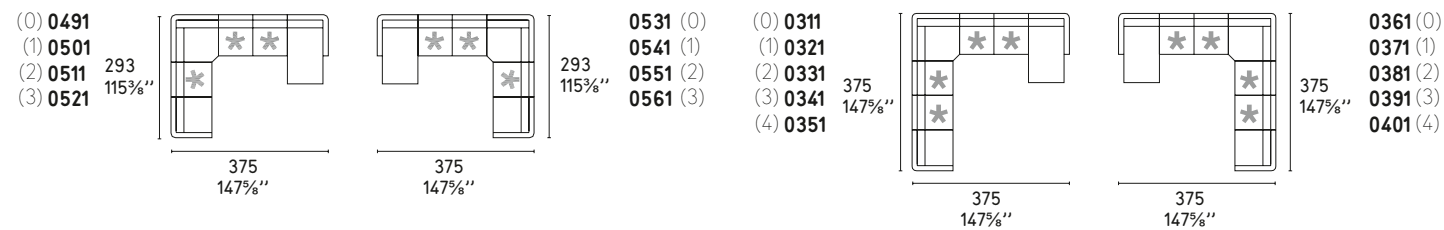

ALYON

Design: Pininfarina

CS/3362

COMPOSIZIONI LINEARI / STRAIGHT SECTIONALS

COMPOSIZIONI LINEARI CON CHAISE LONGUE / STRAIGHT SECTIONALS WITH CHAISE LONGUE

COMPOSIZIONI ANGOLARI CON CHAISE LONGUE / CORNER SECTIONALS WITH CHAISE LONGUE