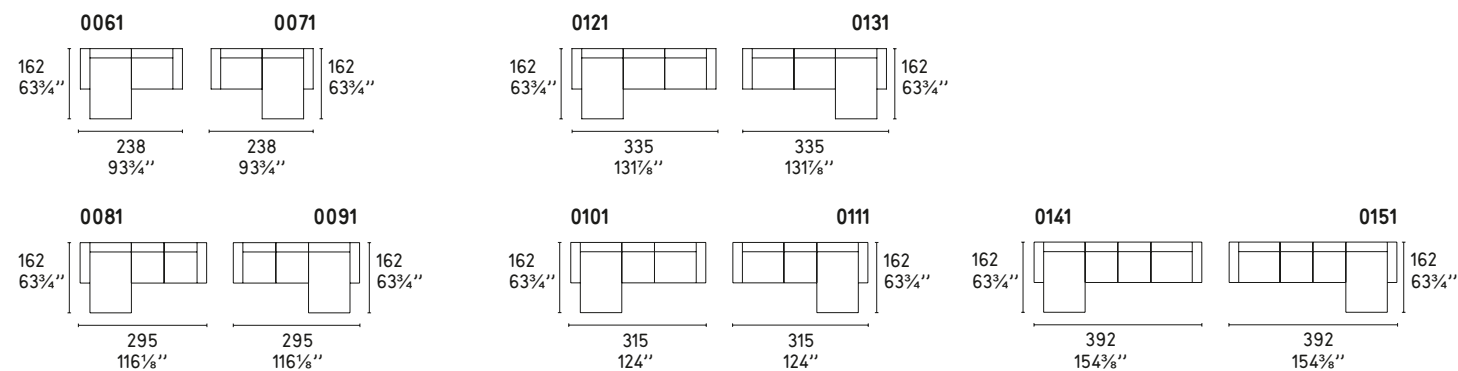

COMPOSIZIONI LINEARI CON CHAISE LONGUE / STRAIGHT SECTIONALS WITH CHAISE LONGUE