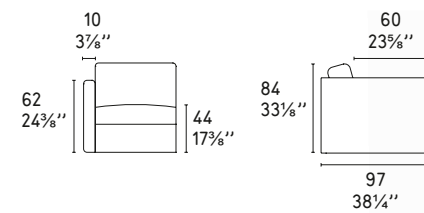

URBAN

Design: Bernhardt e Vella

CS/3369

—
Urban CS/3369 - 0044
Divano / Sofa
Tessuto / Fabric
Valdez 1SE2
Grigio chiaro / Light grey