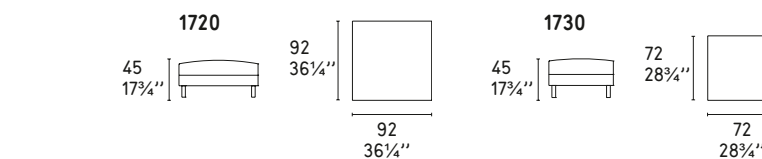

POUF OTTOMAN

Metro
CS/3370 - 3331
Divano / Sofa
Tessuto / Fabric
Spira 1SF1
Rosso / Red