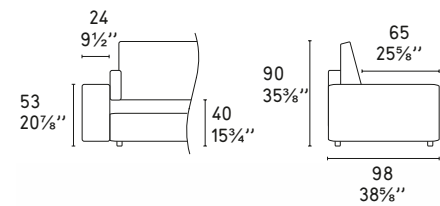

NOTA: * Moduli con materassino / NOTE: * Padded modules

POUF - Elemento singolo.
OTTOMAN - Freestanding.

LOUNGE MIX 02 NEW

Design: Stefano Cavazzana

CS/3374-02

Lounge Mix 02
 CS/3374-02 - 0661
 Divano / Sofa
 Tessuto / Fabric
 Mix A2F
 Dami SL5
 Grigio / Grey
 Komi SN1
 Blu / Blue