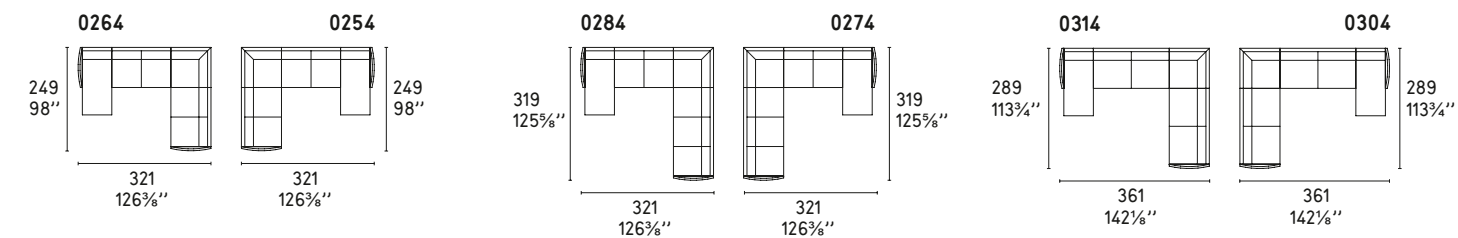

COMPOSIZIONI ANGOLARI CON CHAISE LONGUE / CORNER SECTIONALS WITH CHAISE LONGUE

PIEDINO FOOT

I/311004
P77

Il piede è previsto solo in alcune composizioni e nel pouf.
Only the ottoman and a number of compositions include a foot.

Urban CS/3369 - 0044
Divano / Sofa
Tessuto / Fabric
Valdez 1SE2
Grigio chiaro / Light grey

Urban CS/3369 - 1300
Poltrona / Lounge chair
Tessuto / Fabric
Cannes SM0
Giallo / Yellow

Urban 1730
Pouf / Ottoman
Tessuto / Fabric
Axima SC2
Oliva / Olive green

POUF OTTOMAN

CUSCINI DECORATIVI DECORATIVE THROW PILLOWS

Cuscini decorativi inclusi nel modello utilizzabili anche come cuscini poggiatesta.
Sectionals include decorative throw pillows, which can be also used as lumbar pillows.