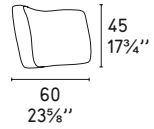

CUSCINI

Throw pillows / Kissen / Coussins

Cojines / Подушки / クッション

ALYON

Design: Pininfarina

CS/3364

—
Alyon CS/3364
 Cuscini / Throw pillows
 Tessuto / Fabric
 Denver A08
 Antracite / Anthracite
 Spira 1SE8
 Fumo / Smoke grey
 Melrose 1SH3
 Melanzana / Aubergine