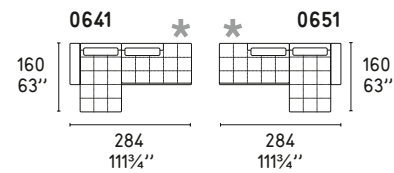

LOUNGE MIX 02

CS/3374-02

Design: Stefano Cavazzana

COMPOSIZIONI LINEARI CON OPEN END / STRAIGHT OPEN-END SECTIONALS

COMPOSIZIONI LINEARI CON CHAISE LONGUE / STRAIGHT SECTIONALS WITH CHAISE LONGUE

COMPOSIZIONI ANGOLARI CON OPEN END / CORNER OPEN-END SECTIONALS