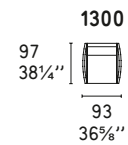

POLTRONA / LOUNGE CHAIR