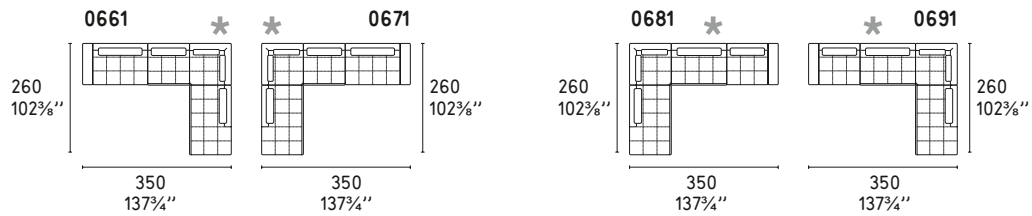

LOUNGE MIX 02

CS/3374-02

Design: Stefano Cavazzana

COMPOSIZIONI LINEARI CON OPEN END / STRAIGHT OPEN-END SECTIONALS

COMPOSIZIONI LINEARI CON CHAISE LONGUE / STRAIGHT SECTIONALS WITH CHAISE LONGUE

COMPOSIZIONI ANGOLARI CON OPEN END / CORNER OPEN-END SECTIONALS