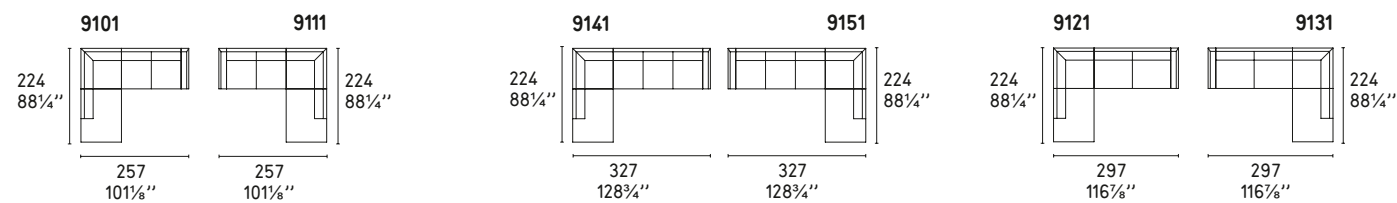

METRO

Design: Bernhardt e Vella

CS/3370

COMPOSIZIONI LINEARI / STRAIGHT SECTIONALS

COMPOSIZIONI LINEARI CON CHAISE LONGUE / STRAIGHT SECTIONALS WITH CHAISE LONGUE

COMPOSIZIONI ANGOLARI / CORNER SECTIONALS

COMPOSIZIONI ANGOLARI CON OPEN END / CORNER OPEN-END SECTIONALS