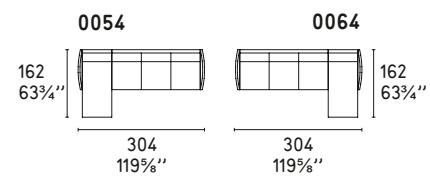

URBAN MIX LEATHER

Design: Bernhardt e Vella

CS/3369-L

POLTRONA / LOUNGE CHAIR

COMPOSIZIONI LINEARI / STRAIGHT SECTIONS

COMPOSIZIONI LINEARI CON CHAISE LONGUE / STRAIGHT SECTIONS WITH CHAISE LONGUE

COMPOSIZIONI ANGOLARI / CORNER SECTIONS