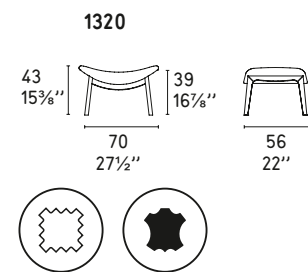

POUF / OTTOMAN