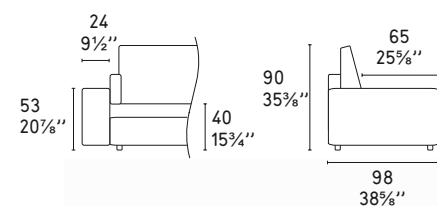

NOTA: * Moduli con materassino / NOTE: * Padded modules

POUF - Elemento singolo.
OTTOMAN - Freestanding.

LOUNGE MIX 01 NEW

Design: Stefano Cavazzana

CS/3374-01

Lounge Mix 01
CS/3374-01
0091 + 220M
Divano / Sofa
Tessuto / Fabric
Mix A2A
Dami SL5
Grigio / Grey
Dami SL0
Ecrù / Ecrù