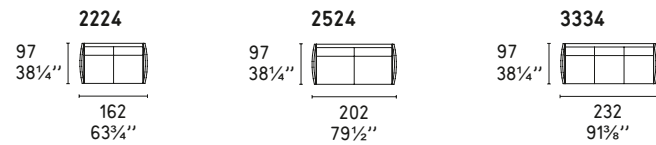

URBAN

Design: Bernhardt e Vella

CS/3369

POLTRONA / LOUNGE CHAIR

COMPOSIZIONI LINEARI / STRAIGHT SECTIONALS

COMPOSIZIONI LINEARI CON CHAISE LONGUE / STRAIGHT SECTIONALS WITH CHAISE LONGUE

COMPOSIZIONI ANGOLARI / CORNER SECTIONALS