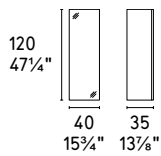

## CS/6026-53 L

—  
Inbox Wood  
CS/6026-51 L  
CS/6026-53 L  
CS/6026-52 L  
Mobili / Cabinets  
Flag 7177  
Coperta / Trow

—  
**Inbox**  
CS/6026-53  
CS/6026-41  
**Inbox Wood**  
CS/6026-51 L  
Mobili / Cabinets  
**Electa CS/3357**  
Poltrona / Armchair  
**Pom Pom CS/8024-F**  
Lampada / Lamp  
**Pom Pom CS/8024-T**  
Lampada / Lamp  
**Giano 7167**  
Tappeto / Rug  
**Dorian 7156**  
**Elliott 7157**  
Portaoggetti /  
Storage boxes  
**Krok 7163**  
Centritavola /  
Centrepieces