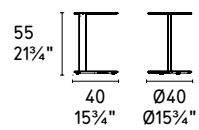

TENDER

TENDER

Design: Busetti Garuti Redaelli

CS/5089

Tender CS/5089
Tavolino / Coffee table
Gong 7168
Tappeto / Rug