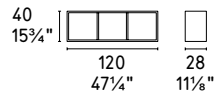

CS/6039-32