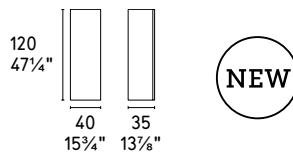

## CS/6026-53 L

—  
Inbox Wood  
CS/6026-51 L  
CS/6026-53 L  
CS/6026-52 L  
Mobili / Cabinets  
Flag 7177  
Coperta / Trow

—  
**Inbox**  
CS/6026-53  
CS/6026-41  
**Inbox Wood**  
CS/6026-51 L  
Mobili / Cabinets  
**Electa CS/3357**  
Poltrona / Armchair  
**Pom Pom CS/8024-F**  
Lampada / Lamp  
**Pom Pom CS/8024-T**  
Lampada / Lamp  
**Giano 7167**  
Tappeto / Rug  
**Dorian 7156**  
**Elliott 7157**  
Portaoggetti /  
Storage boxes  
**Krok 7163**  
Centritavola /  
Centrepieces