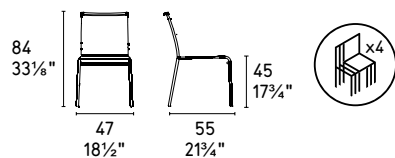

WEB

Design: Dondoli e Pocci

CS/1453