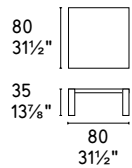

OMNIA

Design: Calligaris Studio

CS/5072-LQ
CS/5072-VQ