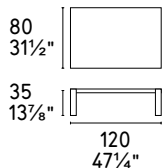

CS/5072-LR
CS/5072-VR