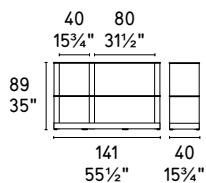

CS/6032P-C02