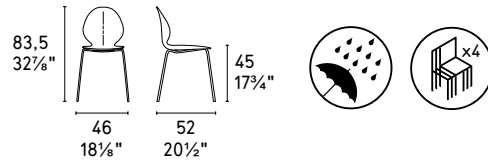

BASIL

Design: Mr Smith Studio / Calligaris Studio

CS/1366

CS/1359

CS/1359-A

CS/1354

CS/1355

CS/1356

CS/1359

	P16	P94	P100	P900	P946	P973
P16	Ⓝ					
P77	Ⓝ	•	•	•	•	•
P94		•				
P100			•			
P139						•
P160					•	
P176				•		

CS/1359-A

	P16	P94	P100	P900	P946	P973
P95	Ⓝ	•	•	•		•

CS/1366 CS/1354 CS/1355

	P16	P94	P100	P900	P946	P973
P77	Ⓝ	•	•	•	•	•

CS/1356

	P16	P94	P100	P900	P946	P973
P77	Ⓝ	•	•	•	•	•
P95	Ⓝ	•	•	•	•	•