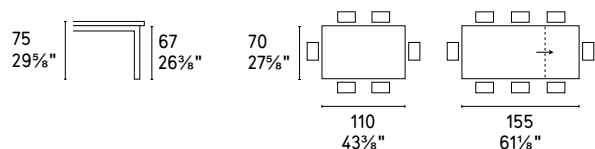

LORD /wood

Design: Calligaris Studio

Web CS/1453
Sedia / Chair
Lord CS/4076-ML
Tavolo / Table
Andromeda CS/8016-SL
Lampada / Lamp
Glenn 7158
Centrotavola /
Centrepieces

CS/4076-ML 110