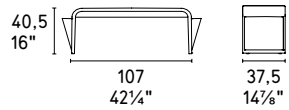

SHAPE

Design: Pio e Tito Toso

CS/5083

Allure CS/8020-F
Lampada / Lamp
Kork 7162-B
Centrotavola /
Centrepieces