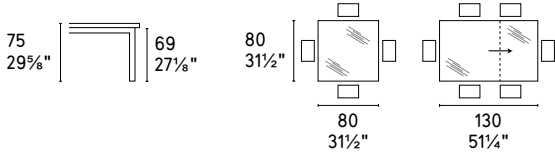

HAPPY

Design: Calligaris Studio

CS/4066-VQ 80