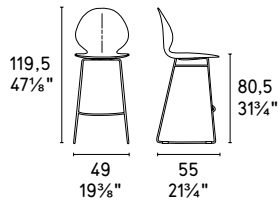

BASIL

Design: Mr Smith Studio / Calligaris Studio

CS/1366

CS/1359

CS/1359-A

CS/1354

CS/1355

CS/1356

CS/1359

	P16	P94	P100	P900	P946	P973
P16	Ⓝ					
P77	Ⓝ	•	•	•	•	•
P94		•				
P100			•			
P139						•
P160					•	
P176				•		

CS/1359-A

	P16	P94	P100	P900	P946	P973
P95	Ⓝ	•	•	•		•

CS/1366 CS/1354 CS/1355

	P16	P94	P100	P900	P946	P973
P77	Ⓝ	•	•	•	•	•

CS/1356

	P16	P94	P100	P900	P946	P973
P77	Ⓝ	•	•	•	•	•
P95	Ⓝ	•	•	•	•	•