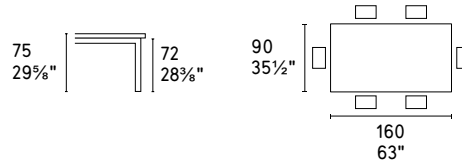

CS/4070-R 160