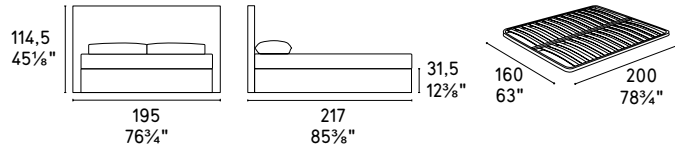

HOWARD

Design: Stefano Cavazzana

CS/6036-G