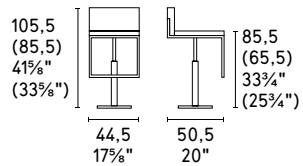

CS/1394-LH