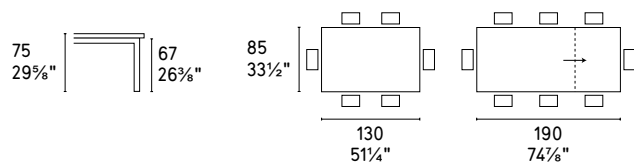

CS/4076-ML 130