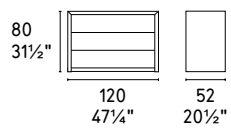

CS/6031-21