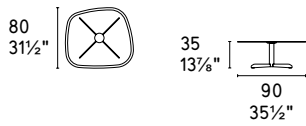

CS/5082-VQ