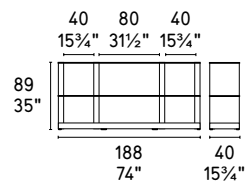

CS/6032G-C02