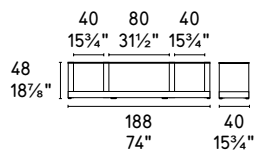

CS/6032G-C01