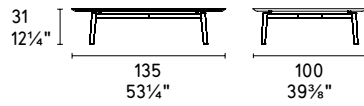

MATCH

Design: Studio 28

CS/5084-A