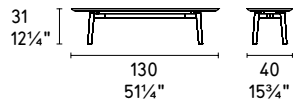

MATCH

Design: Studio 28

CS/5084-A

CS/5084-B

CS/5084-C

CS/5084-D

Agglomerato quarzo /
Quartz conglomerate
solo/only CS/5084-A
CS/5084-C CS/5084-D

CS/5084-D

	P12	P27	P94	P139	P512
P12	•		•	•	•
P27		•	•	•	•
P94	•	•	•	•	•
P139	•	•	•	•	•