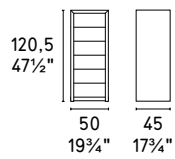

CS/6031-22