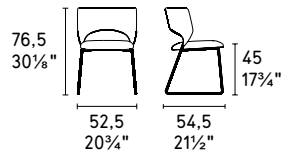

# DUFFY

Design: Design Lab

CS/1444

							Denver
		P15	A04	P94	A02		
							Denver
P100	A05	P139	A09				
							Denver
P160	A07	P176	A03				

—  
**Duffy CS/1444**  
Sedia / Chair  
**Nat Nat 7146**  
Tappeto / Rug