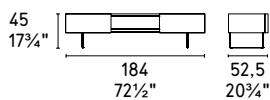

## CS/6050-4

Sipario CS/6050-1  
Mobile / Sideboard  
Apotema 7182  
Tappeto / Rug

Sipario CS/6050-2  
Mobile / Sideboard  
Flow CS/5094  
Appendiabiti / Coat stand  
Baku CS/8022-T  
Lampada / Lamp  
Trio 7173-B-C  
Vaso / Vase