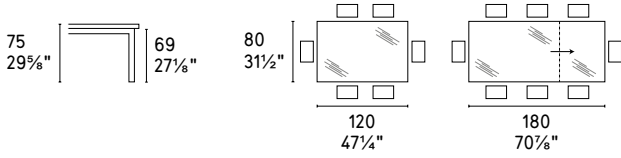

CS/4066-VR 120