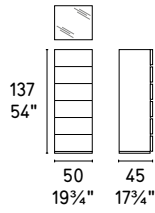

CITY

Design: Calligaris Studio

CS/576-A

CS/576-C

CS/576-D

P12

P27

P201

P94

GK

GXW

TEMPERED

CS/576-C solo/only P201