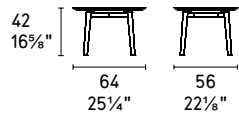

MATCH

Design: Studio 28

CS/5084-A

CS/5084-B

CS/5084-C

CS/5084-D

Agglomerato quarzo /
Quartz conglomerate
solo/only CS/5084-A
CS/5084-C CS/5084-D

CS/5084-D

	P12	P27	P94	P139	P512
P12	•		•	•	•
P27		•	•	•	•
P94	•	•	•	•	•
P139	•	•	•	•	•