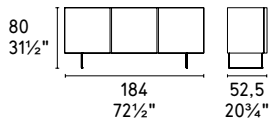

SIPARIO NEW

Design: Calligaris Studio

CS/6050-1