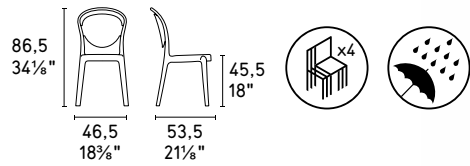

PARISIENNE

Design: Archirivolto

CS/1263