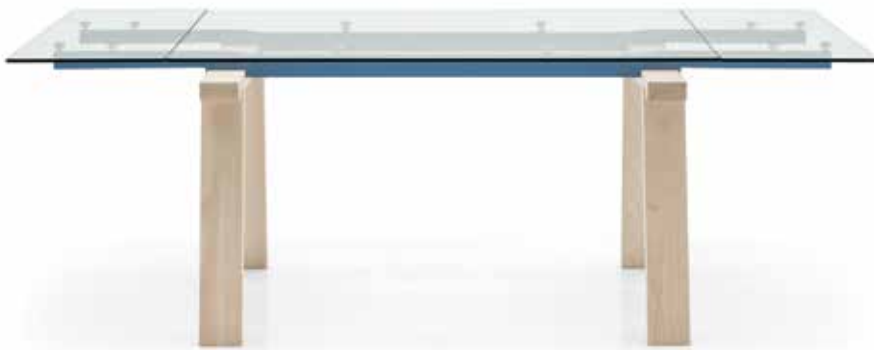

CS/4091-XR