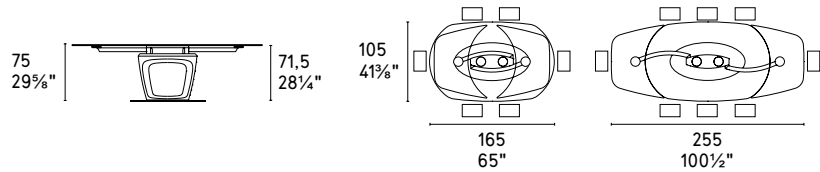

ORBITAL

Design: Pininfarina

CS/4064