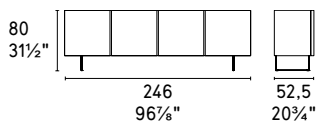

## CS/6050-4

Sipario CS/6050-1  
Mobile / Sideboard  
Apotema 7182  
Tappeto / Rug

Sipario CS/6050-2  
Mobile / Sideboard  
Flow CS/5094  
Appendiabiti / Coat stand  
Baku CS/8022-T  
Lampada / Lamp  
Trio 7173-B-C  
Vaso / Vase