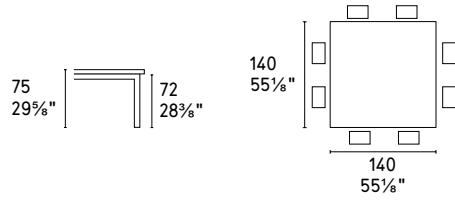

HERON

Design: Calligaris Studio

CS/4070-Q 140