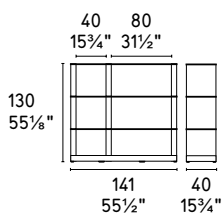

CS/6032P-C03