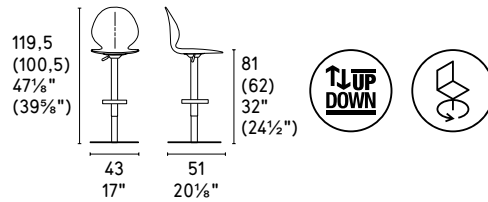

CS/1356

CS/1359

	P16	P94	P100	P900	P946	P973
P16	Ⓝ					
P77	Ⓝ	•	•	•	•	•
P94		•				
P100			•			
P139						•
P160					•	
P176				•		

CS/1359-A

	P16	P94	P100	P900	P946	P973
P95	Ⓝ	•	•	•		•

CS/1366 CS/1354 CS/1355

	P16	P94	P100	P900	P946	P973
P77	Ⓝ	•	•	•	•	•

CS/1356

	P16	P94	P100	P900	P946	P973
P77	Ⓝ	•	•	•	•	•
P95	Ⓝ	•	•	•	•	•