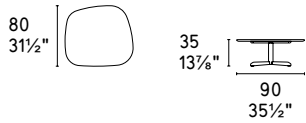

SASSI

Design: Edi & Paolo Cicani

CS/5082-LQ