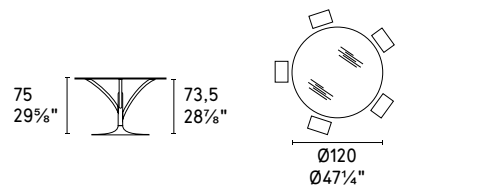

ACACIA

Design: Marcello Ziliani

CS/4071-V 120

P15

P94

P176

GAB

GTG

GTR

TEMPERED