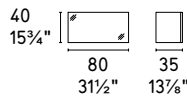

CS/6026-41