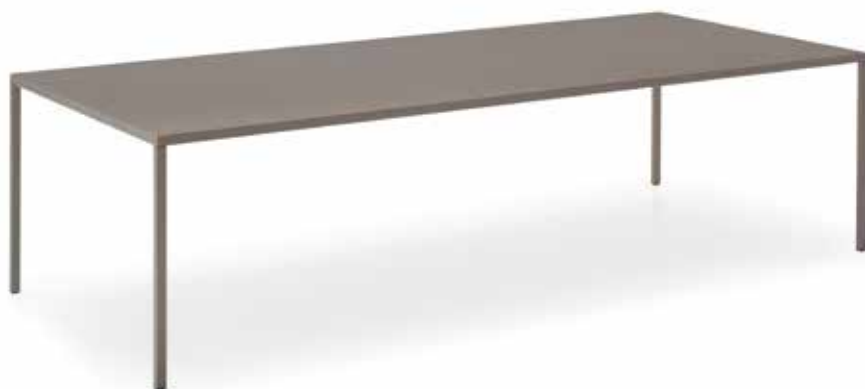

CS/4070-R 280