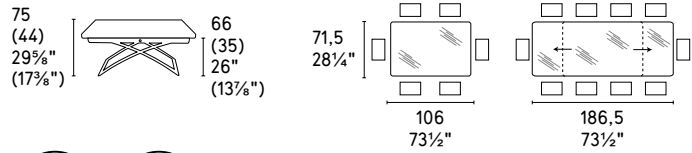

DAKOTA

Design: Edi & Paolo Ciani / Calligaris Studio

CS/5078-G