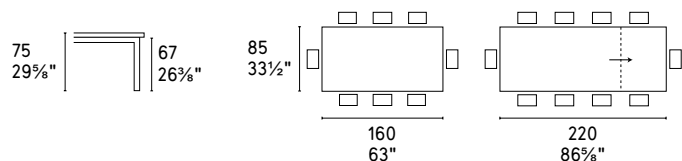

CS/4076-ML 160

CS/4076-ML 110

	P94	P510	P595	P649	P810
P77		•			•
P95		•			•
P165		•			•

CS/4076-ML 130

	P94	P510	P595	P649	P810
P77	•	•		•	•
P95	•	•		•	•
P165	•	•		•	•
P94	•	•		•	•

CS/4076-ML 160

	P94	P510	P595	P649	P810
P77					•
P95					
P165					
P94