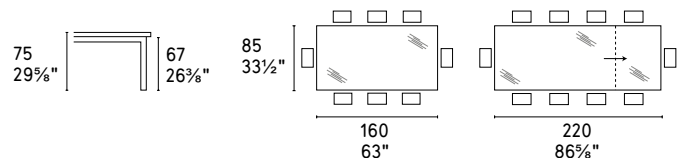

CS/4089-MV 160

P16

P77

P94

P95

GAG

GAT

GAW

GB

GG

GK

GN

GTA

GXW

	CS/4086-MV 110	CS/4086-MV 130	CS/4086-MV 160
GAG	•	•	•
GAT		•	•
GAW		•	•
GB		•	
GG	•	•	•
GK		•	
GN	•	•	•
GTA		•	•
GXW	•	•	•

Duca CS/4089-MV
Tavolo / Table
Web CS/1453
Sedia / Chair
Sunny 7170
Centrotavola
Centrepiece
Dafne 7107
Vaso / Vase
Nadira 7183
Tappeto / Rug