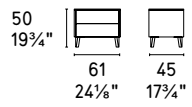

BOSTON NEW

Design: Gino Carollo

CS/6046-F