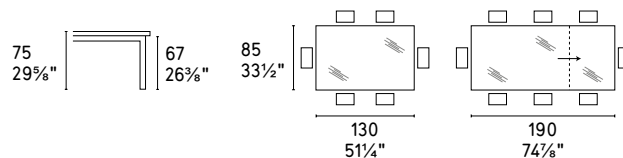

CS/4089-MV 130