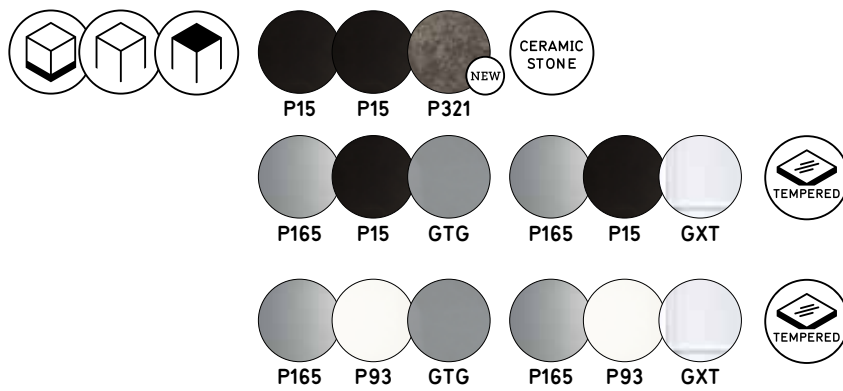

# ORBITAL

Design: Pininfarina

CS/4064

Orbital CS/4064  
Tavolo / Table  
Anais CS/1266  
Sedia / Chair

—  
Anaïs CS/1266  
Sedia / Chair  
Orbital CS/4064  
Tavolo / Table

Orbital CS/4064  
Tavolo / Table  
Aida Plus CS/1484  
Sedia / Chair  
Bluma 7115  
Evan 7117  
Vasi / Vases  
Pom Pom CS/8024-SS  
Lampada / Lamp