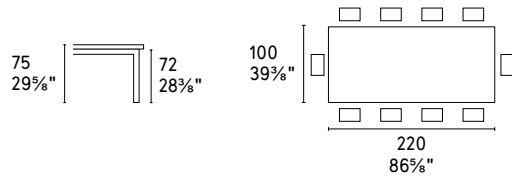

CS/4070-R 220