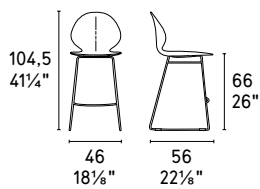

BASIL

Design: Mr Smith Studio / Calligaris Studio

CS/1366

CS/1359

CS/1359-A

CS/1354

CS/1355

CS/1356

CS/1359

	P16	P94	P100	P900	P946	P973
P16	Ⓝ					
P77	Ⓝ	•	•	•	•	•
P94		•				
P100			•			
P139						•
P160					•	
P176				•		

CS/1359-A

	P16	P94	P100	P900	P946	P973
P95	Ⓝ	•	•	•		•

CS/1366 CS/1354 CS/1355

	P16	P94	P100	P900	P946	P973
P77	Ⓝ	•	•	•	•	•

CS/1356

	P16	P94	P100	P900	P946	P973
P77	Ⓝ	•	•	•	•	•
P95	Ⓝ	•	•	•	•	•