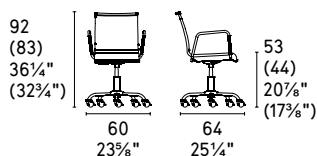

CS/1474

WEB RACE