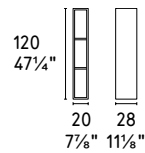

CS/6039-54