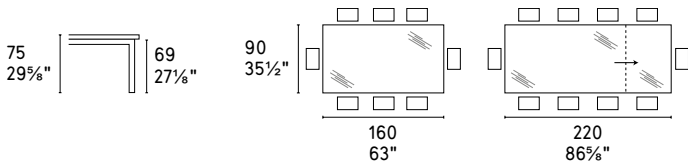

CS/4066-VR 160