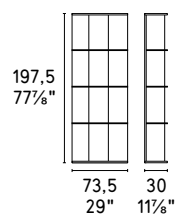

CS/6041-A1