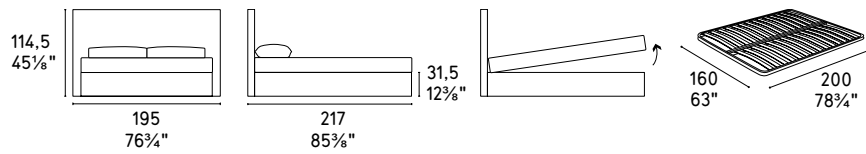

CS/6036-GC

Sandwell

D07

D05

D08

D06