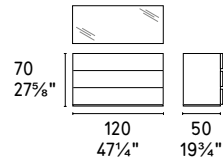

CITY

Design: Calligaris Studio

CS/576-A

CS/576-C

CS/576-D

P12

P27

P201

P94

GK

GXW

TEMPERED

CS/576-C solo/only P201