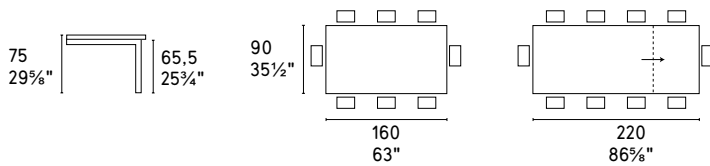

CS/4084-ML 160