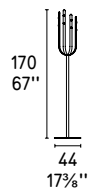

# FLOW NEW

Design: Busetti Garuti Redaelli

CS/5094

P16

P94

P160

P328

Flow CS/5094  
Appendiabiti / Coat stand  
Sipario CS/6050-2  
Mobile / Sideboard  
Baku CS/8022-T  
Lampada / Lamp