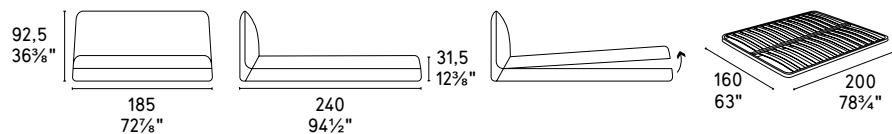

CS/6027-GC

Amélie CS/1442-LH
Sedia / Chair
Tender CS/5089
Tavolino / Coffee Table
Sextans CS/8007-F
Lampada / Lamp
Follower 7169
Tappeto / Rug
Gong 7168
Tappeto / Rug