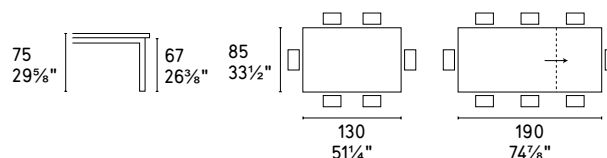

CS/4089-ML 130