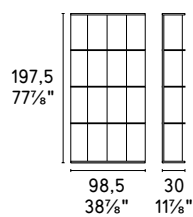

CS/6041-A2