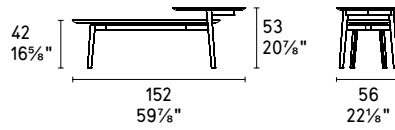

MATCH

Design: Studio 28

CS/5084-A

CS/5084-B

CS/5084-C

CS/5084-D

Agglomerato quarzo /
Quartz conglomerate
solo/only CS/5084-A
CS/5084-C CS/5084-D

CS/5084-D

	P12	P27	P94	P139	P512
P12	•		•	•	•
P27		•	•	•	•
P94	•	•	•	•	•
P139	•	•	•	•	•