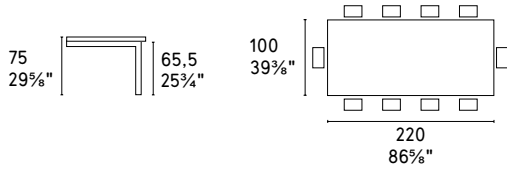

LAM

Design: Busetti Garuti Redaelli

CS/4084-FML 220